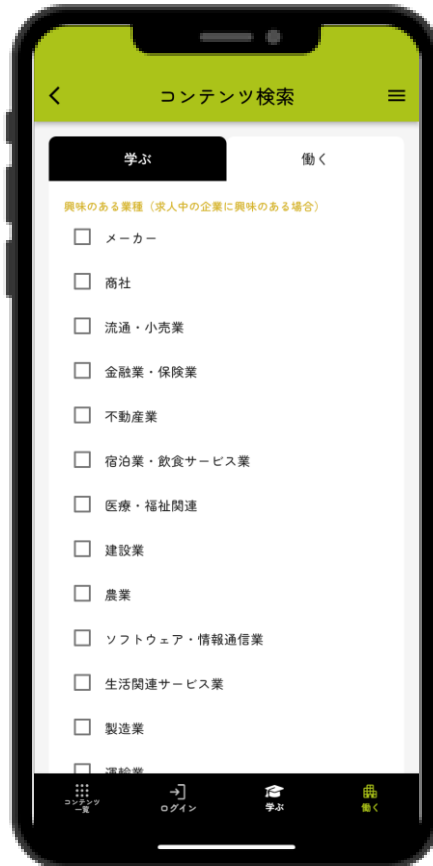

# 「my Allergy alert」でできること

アレルギー情報の  
登録・管理

お子様の個人別献立表の  
確認・承認

XXXXさんの未承認の  
献立があります

毎月の献立の承認/  
否認の選択

メブクラス  
まえばし

# メブクラスまえばし

- いつでもどこでも、興味・志向に合ったe-ラーニング動画を視聴できる学習アプリ
- 大学や企業情報の検索もできる

# 「メブクラスまえばし」でできること

「学ぶ」コンテンツの  
視聴

「働く」コンテンツの  
閲覧

履歴/お気に入りを  
基におすすめ情報を  
参照