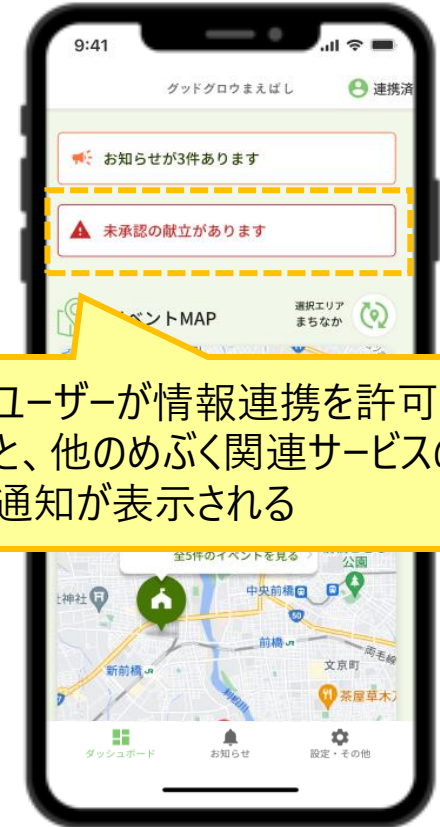

# 「まえばし見守り情報通知 + 掲示板」でできること

市の防災・防犯情報の通知

認知機能低下検知や家電の利用状況の確認

家電の利用状況の詳細は「ienowa(イエノワ)アプリ」のダウンロードが必要です

グッドグロウ  
まえばし

# グッドグロウまえばし

- 「まえばしの今」を一人ひとりの好みに合わせてパーソナライズしてお届けするダッシュボードアプリ
- めぶくIDを使ったさまざまなサービスと連携することで、関連する情報を閲覧、確認することができる

# 「グッドグロウまえばし」でできること

市内イベント情報の  
確認

興味のあるジャンルを  
選択しパーソナライズ

ユーザー同意に基づく  
他アプリとの連携

# めぶくEYE

2024年2月リリース予定！

- スマホカメラとAI技術により、視覚障がい者の街歩きをサポートするアプリ
- 専門オペレーターとのビデオ通話による街歩き・歩行サポート機能あり
- 支援を受けたい視覚障がい者と支援をしたい人をつなぐ共助の仕組みも提供