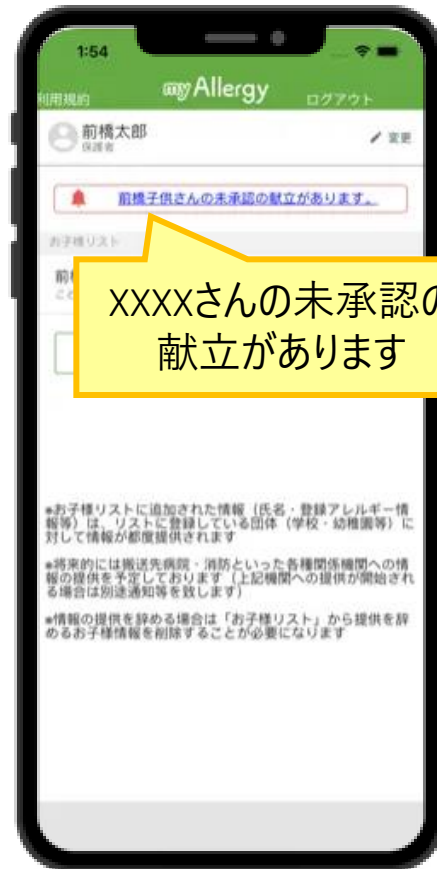

# my Allergy alert

(マイアレルギーアラート)

- 本サービスを利用する学校や保育所等に通うこどもの保護者向けにアレルギー情報を連携するアプリ
- 普段の給食の献立変更や、万が一の緊急対応に役立つ

# 「my Allergy alert」でできること

アレルギー情報の  
登録・管理

お子様の個人別献立表の  
確認・承認

XXXXさんの未承認の  
献立があります

毎月の献立の承認/  
否認の選択

メブクラス  
まえばし