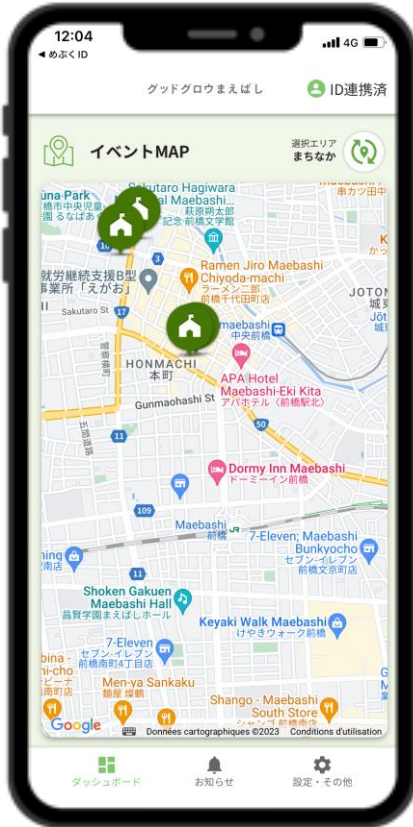

# 「まえばし見守り情報通知 + 掲示板」でできること

市の防災・防犯情報の通知

認知機能低下検知や家電の利用状況の確認

家電の利用状況の詳細は「ienowa(イエノワ)アプリ」のダウンロードが必要です

グッドグロウ  
まえばし

# グッドグロウまえばし

- 「まえばしの今」を一人ひとりの好みに合わせてパーソナライズしてお届けするダッシュボードアプリ
- めぶくIDを使ったさまざまなサービスと連携することで、関連する情報を閲覧、確認することができる

# 「グッドグロウまえばし」でできること

市内イベント情報の  
確認

興味のあるジャンルを  
選択しパーソナライズ

ユーザー同意に基づく  
他アプリとの連携

# めぶくEYE

2024年2月リリース予定！

- スマホカメラとAI技術により、視覚障がい者の街歩きをサポートするアプリ
- 専門オペレーターとのビデオ通話による街歩き・歩行サポート機能あり
- 支援を受けたい視覚障がい者と支援をしたい人をつなぐ共助の仕組みも提供