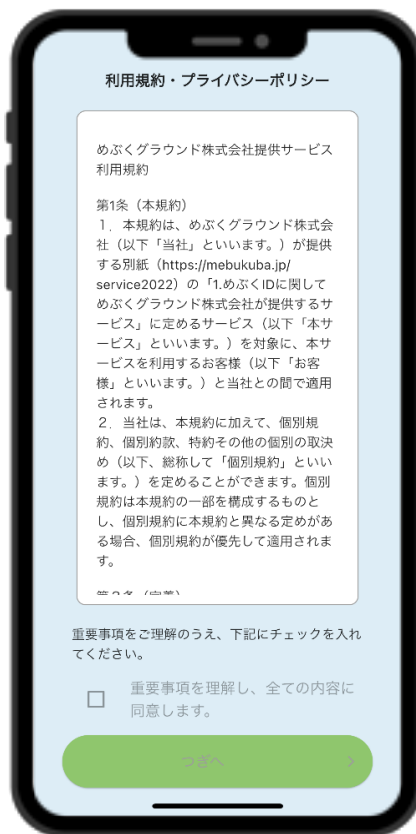

# めぶくIDを始めるには、 めぶくアプリのダウンロードが必要です

iPhoneをお使い  
の方はこちら

Androidをお使い  
の方はこちら

# サービス説明・規約を確認した後、 「めぶくIDアプリ」をダウンロードします

スタートボタンを押下します

規約を呼んでチェックを入れ、「つぎへ」を押下します

めぶくIDを発行するため、「つぎへ (めぶくID)」を押下します

アプリストアに遷移するので、めぶくIDアプリをダウンロードします